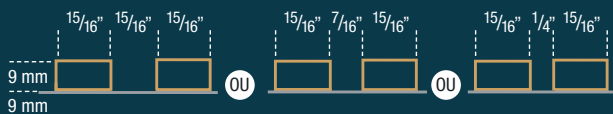

# PANNO LATTE

COLLECTION  
ACOUSTIQUE

TUILE  
(24 X 24)

DÉCOUVREZ NOS TUILES  
ACOUSTIQUES DÉCORATIVES  
CARRÉES POUR VOS MURS ET  
PLAFONDS!

DIMENSIONS	LONGUEUR	LARGEUR	ÉPAISSEUR
LATTE	23 1/4"	15/16"	9,12 ou 18 mm
PANNEAU DE SOUTIEN	24"	24"	9 mm