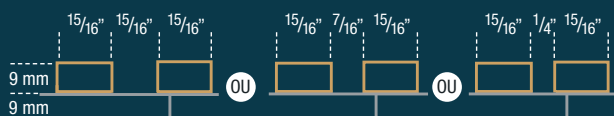

# PANNO LATTE

COLLECTION  
ACOUSTIQUE

PANNEAU

DÉCOUVREZ NOS **PANNEAUX**  
**ACOUSTIQUES** DÉCORATIFS  
POUR VOS MURS ET PLAFONDS!

DIMENSIONS	LONGUEUR	LARGEUR	ÉPAISSEUR
LATTE	96"	15/16"	9,12 ou 18 mm
PANNEAU DE SOUTIEN	96"	15 1/8" ou 24"	9 mm

**Des panneaux et tuiles chics et chaleureux,  
pensés et optimisés pour absorber le  
bruit et réduire la résonance d'une pièce.**

- Dû aux matériaux naturels, la couleur des panneaux peut varier d'un à l'autre;
- Pour installation à l'intérieur seulement;
- Peut présenter des pièces de réparation en bois de forme ovale ou papillon (woodpatch).