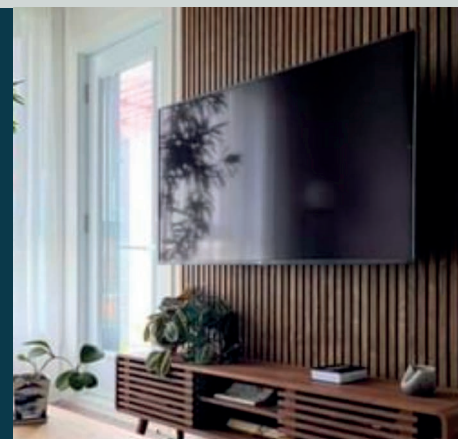

# PANNO LATTE

COLLECTION  
ACOUSTIQUE

PANNEAU

DÉCOUVREZ NOS **PANNEAUX**  
**ACOUSTIQUES** DÉCORATIFS  
POUR VOS MURS ET PLAFONDS!

DIMENSIONS	LONGUEUR	LARGEUR	ÉPAISSEUR
LATTE	96"	15/16"	9,12 ou 18 mm
PANNEAU DE SOUTIEN	96"	15 1/8" ou 24"	9 mm

**Des panneaux et tuiles chics et chaleureux,  
pensés et optimisés pour absorber le  
bruit et réduire la résonance d'une pièce.**

- Dû aux matériaux naturels, la couleur des panneaux peut varier d'un à l'autre;
- Pour installation à l'intérieur seulement;
- Peut présenter des pièces de réparation en bois de forme ovale ou papillon (woodpatch).